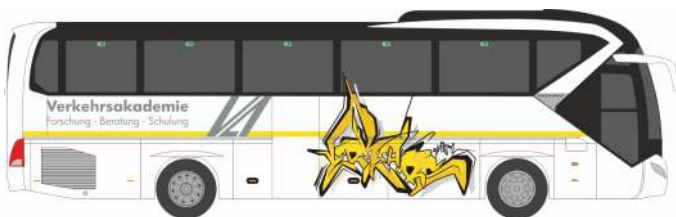

NEOPLAN Tourliner ´16
„Verkehrsakademie“
73825 | 1:87 | D | 37,90 €