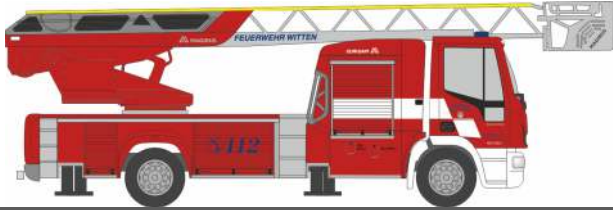

VOLKSWAGEN T6.1
„DRK Ambulanzdienst Hamburg“
53852 | 1:87 | D | 21,90 €

STROBEL RTW
„Tierrettung Essen e. V.“
61649 | 1:87 | D | 28,90 €

STROBEL RTW '18
„Rettungsdienst Corneli, Münster“
76296 | 1:87 | D | 28,90 €

WIETMARSCHER AMBULANZF. RTW '18
„DRK Darmstadt - Mitte“
76297 | 1:87 | D | 28,90 €

MAGIRUS DLK ´18
„FW Witten“
68494 | 1:87 | D | 35,90 €

MAGIRUS DLK ´18
„SDIS Vosges“
68495 | 1:87 | FR | 35,90 €

MERCEDES-BENZ Atego ´19
„FW Kiel GW-A“
72509 | 1:87 | D | 20,90 €