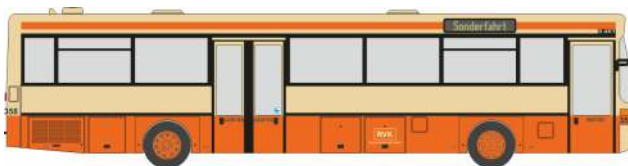

MERCEDES-BENZ O 407
„RVK“
77323 | 1:87 | D | 39,90 €