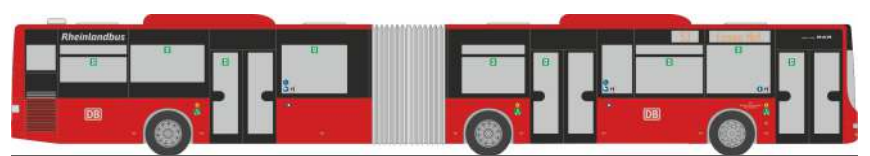

**EINSATZ
SERIE 1:87**

**EINSATZ
SERIE 1:87**

GSF RTW '18
„FW Leverkusen“
76275 | 1:87 | D | 29,90 €

VOLKSWAGEN T6
„FW Bremerhaven“
53835 | 1:87 | D | 23,90 €

**BAHN
edition Nr. 105**

**BAHN
edition Nr. 106**