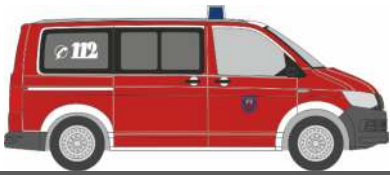

Made in Germany

NEUHEITEN 03.-04.2022

RIETZEAUTOMODELLE

AUTOMODELLE
IN PERFEKTION

VOLKSWAGEN T6
„FW Unna“
53762 | 1:87 | D | 21,90 €

VOLKSWAGEN T6
„Justiz“
53768 | 1:87 | D | 21,90 €

VOLKSWAGEN T6
„Betriebsfeuerwehr ÖBB“
53773 | 1:87 | AT | 21,90 €