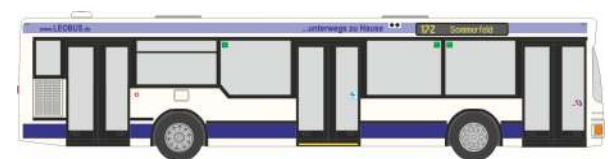

MAN NL 202-2
„Leobus Leipzig“
75026 | 1:87 | D | 37,90 €