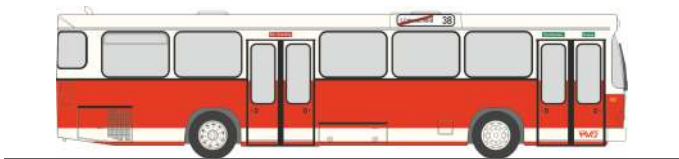

MAN SL 200
„MVG Lüdenscheid“
72357 | 1:87 | D | 37,90 €