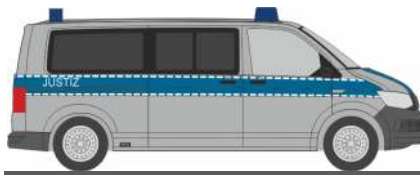

Made in Germany

NEUHEITEN 03.-04.2022

RIETZEAUTOMODELLE

AUTOMODELLE
IN PERFEKTION

VOLKSWAGEN T6
„FW Unna“
53762 | 1:87 | D | 21,90 €

VOLKSWAGEN T6
„Justiz“
53768 | 1:87 | D | 21,90 €

VOLKSWAGEN T6
„Betriebsfeuerwehr ÖBB“
53773 | 1:87 | AT | 21,90 €