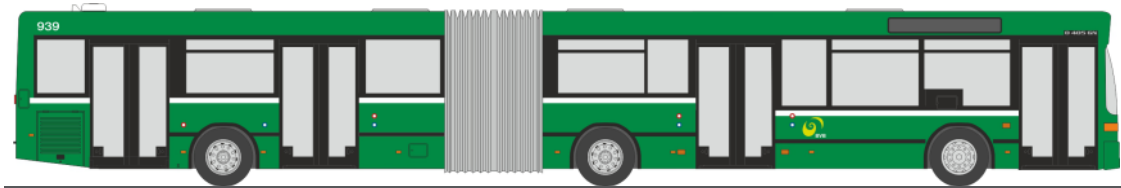

MERCEDES-BENZ O 405 GN2
„BVB Basel“
76432 | 1:87 | CH | 44,90 €