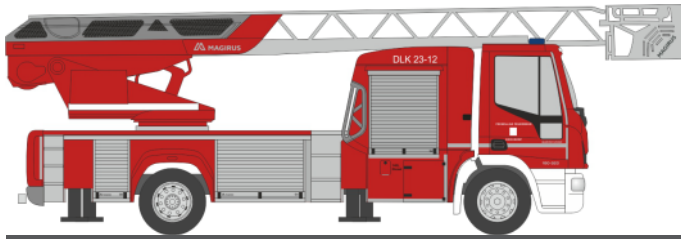

VOLKSWAGEN T6
„FW Bochum C-Dienst“
53723 | 1:87 | D | 21,90 €

VOLKSWAGEN T6
„Wasserschutzverband Landsberg a. Lech“
53726 | 1:87 | D | 21,90 €

VOLKSWAGEN T6
„Polizei Hamburg“
53732 | 1:87 | D | 21,90 €

VOLKSWAGEN T6
„FW Berlin“
53745 | 1:87 | D | 21,90 €

VOLKSWAGEN T6.1
„FW Stammham / Inn“
53761 | 1:87 | D | 21,90 €

VOLKSWAGEN T6.1
„Polizei“
53836 | 1:87 | AT | 21,90 €

VOLKSWAGEN T6
„Verkehrsaufsicht Wuppertal“
53844 | 1:87 | D | 21,90 €

WIETMARSCHER AMBULANZF. RTW
„Ambulance Wien Airport“
61805 | 1:87 | AT | 28,90 €

GSF RTW '18
„DRK KV Osterholz“
76291 | 1:87 | D | 28,90 €

WIETMARSCHER AMBULANZF. Design RTW '18
„Reinoldus Rettungsdienst Dortmund“
76293 | 1:87 | D | 28,90 €

STROBEL RTW '18
„ASB Ludwigshafen“
76294 | 1:87 | D | 28,90 €