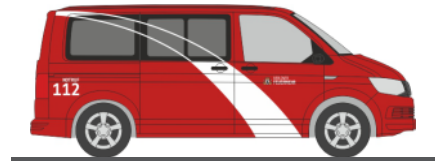

VOLKSWAGEN T6
„FW Berlin“
53745 | 1:87 | D | 21,90 €