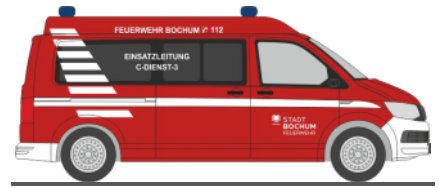

Made in Germany

NEUHEITEN 01.-02.2022

RIETZEAUTOMODELLE

AUTOMODELLE
IN PERFEKTION

VOLKSWAGEN Caddy '11 Bus
„Die Post“
31823 | 1:87 | CH | 19,90 €

VOLKSWAGEN T6
„Stadtwerke Dillenburg“
32053 | 1:87 | D | 21,90 €

VOLKSWAGEN T6
„FW Bochum C-Dienst“
53723 | 1:87 | D | 21,90 €

VOLKSWAGEN T6
„Wasserschutzverband Landsberg a. Lech“
53726 | 1:87 | D | 21,90 €

VOLKSWAGEN T6
„Polizei Hamburg“
53732 | 1:87 | D | 21,90 €

VOLKSWAGEN T6
„FW Berlin“
53745 | 1:87 | D | 21,90 €