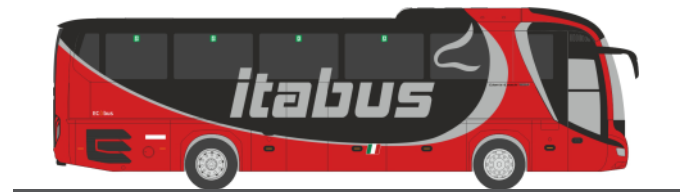

MAN Lion´s Coach ´17
„itabus“
74851 | 1:87 | IT | 39,90 €