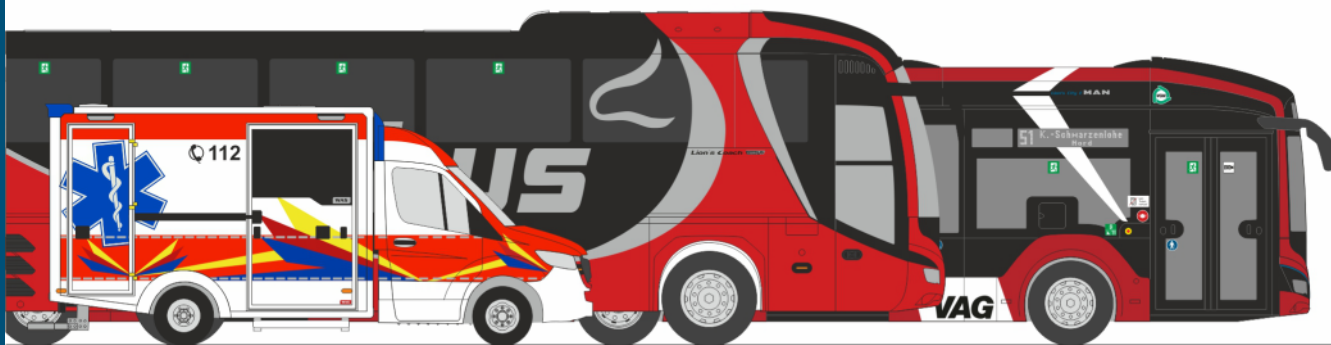

Made in Germany

NEUHEITEN 01.-02.2022

RIETZEAUTOMODELLE

AUTOMODELLE
IN PERFEKTION

VOLKSWAGEN Caddy '11 Bus
„Die Post“
31823 | 1:87 | CH | 19,90 €

VOLKSWAGEN T6
„Stadtwerke Dillenburg“
32053 | 1:87 | D | 21,90 €

VOLKSWAGEN T6
„FW Bochum C-Dienst“
53723 | 1:87 | D | 21,90 €

VOLKSWAGEN T6
„Wasserschutzverband Landsberg a. Lech“
53726 | 1:87 | D | 21,90 €

VOLKSWAGEN T6
„Polizei Hamburg“
53732 | 1:87 | D | 21,90 €

VOLKSWAGEN T6
„FW Berlin“
53745 | 1:87 | D | 21,90 €