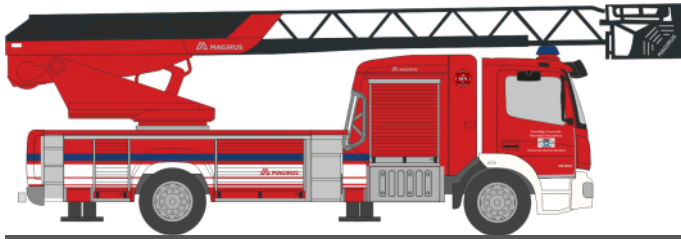

MAGIRUS DLK Atego ´19
„FW Osterholz-Scharmbeck“
71655 | 1:87 | D | 35,90 €