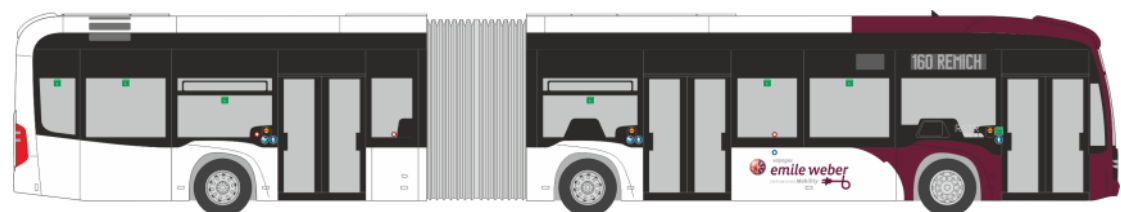

MERCEDES-BENZ eCitaro G
„Emile Weber“
77601 | 1:87 | LU | 44,90 €