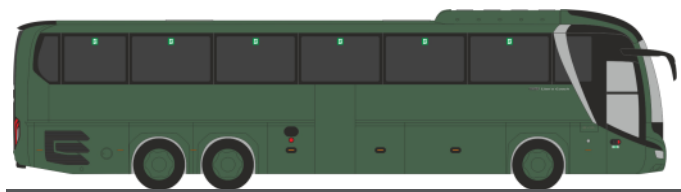

MAN Lion´s Coach L´17
„Bundesheer“
74849 | 1:87 | AT | 37,90 €