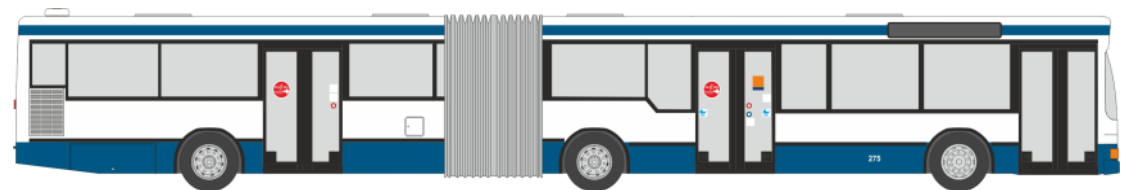

MAN NG 262
„RSAG Rostock“
76609 | 1:87 | D | 44,90 €