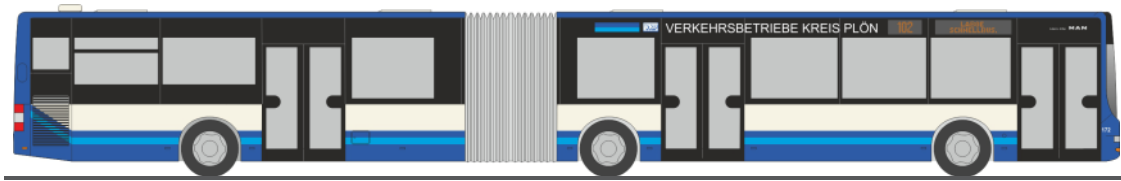

MAN Lion's City G'15
„Verkehrsbetriebe Kreis Plön“
72790 | 1:87 | D | 44,90 €