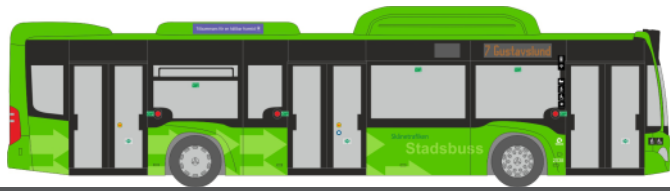

MERCEDES-BENZ Citaro 15 NGT
„Nobina Skanetrafiken Malmö“
73460 | 1:87 | SE | 37,90 €