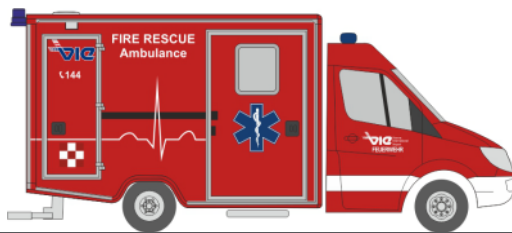

VOLKSWAGEN T6
„FW Bochum C-Dienst“
53723 | 1:87 | D | 21,90 €

VOLKSWAGEN T6
„Wasserschutzverband Landsberg a. Lech“
53726 | 1:87 | D | 21,90 €

VOLKSWAGEN T6
„Polizei Hamburg“
53732 | 1:87 | D | 21,90 €

VOLKSWAGEN T6
„FW Berlin“
53745 | 1:87 | D | 21,90 €

VOLKSWAGEN T6.1
„FW Stammham / Inn“
53761 | 1:87 | D | 21,90 €

VOLKSWAGEN T6.1
„Polizei“
53836 | 1:87 | AT | 21,90 €

VOLKSWAGEN T6
„Verkehrsaufsicht Wuppertal“
53844 | 1:87 | D | 21,90 €

WIETMARSCHER AMBULANZF. RTW
„Ambulance Wien Airport“
61805 | 1:87 | AT | 28,90 €