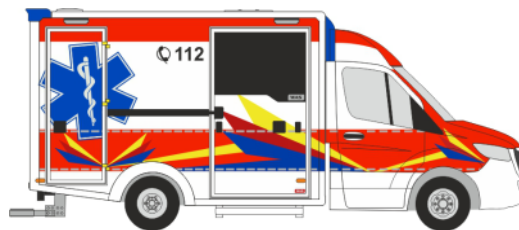

WIETMARSCHER AMBULANZF. Design RTW '18
„Reinoldus Rettungsdienst Dortmund“
76293 | 1:87 | D | 28,90 €