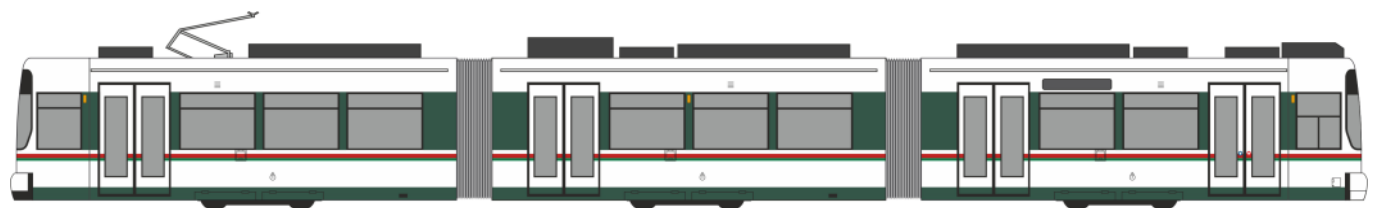

ADTRANZ GT6
„Stadtwerke Augsburg“
STRA01088 | 1:87 | D | 99,90 €