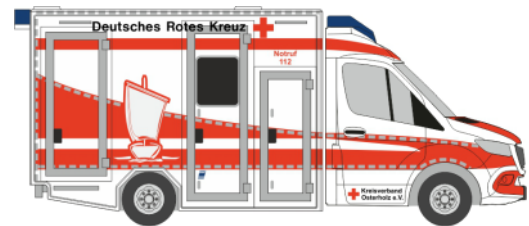

VOLKSWAGEN T6.1
„FW Stammham / Inn“
53761 | 1:87 | D | 21,90 €

VOLKSWAGEN T6.1
„Polizei“
53836 | 1:87 | AT | 21,90 €

VOLKSWAGEN T6
„Verkehrsaufsicht Wuppertal“
53844 | 1:87 | D | 21,90 €

WIETMARSCHER AMBULANZF. RTW
„Ambulance Wien Airport“
61805 | 1:87 | AT | 28,90 €