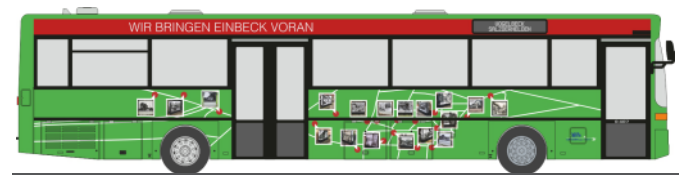

MERCEDES-BENZ O 407
„Ilmebahn, Einbeck“
77327 | 1:87 | D | 37,90 €