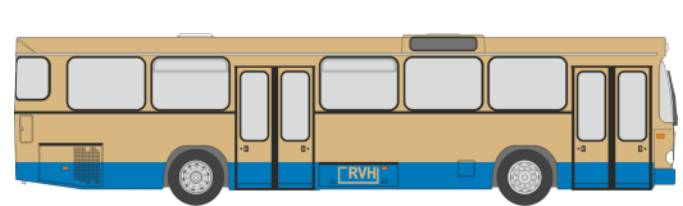

MAN SL 200
„Regionalverkehr Hannover“
72330 | 1:87 | D | 37,90 €