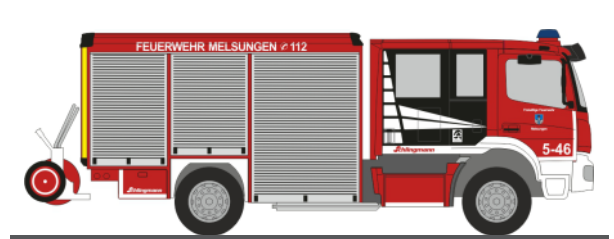

SCHLINGMANN Varus HLF
„FW Melsungen“
72933 | 1:87 | D | 32,90 €