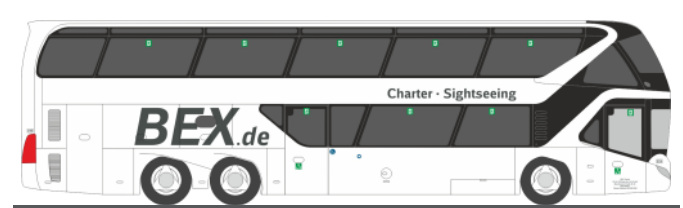

NEOPLAN Skyliner ´11
„BEX, Berlin“
69050 | 1:87 | D | 39,90 €