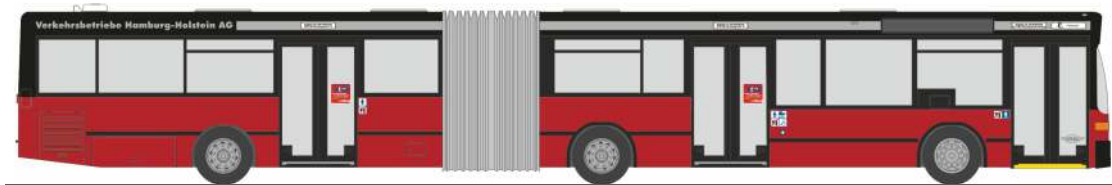

MERCEDES-BENZ eCitaro
„Stadtverkehr Bad Homburg“
75540 | 1:87 | D | 33,90 €

IVECO Daily Bus
„Die Post“
16190 | 1:160 | CH | 16,90 €

MAN Lion's City G'15
 „GVB Gera“
 72794 | 1:87 | D | 39,90 €

MAN Lion's City 18'18
 „Hanauer Straßenbahn“
 75827 | 1:87 | D | 39,90 €