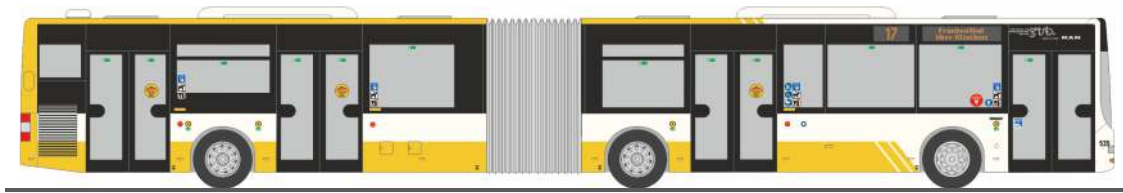

MAN Lion's City G'15
„GVB Gera“
72794 | 1:87 | D | 39,90 €