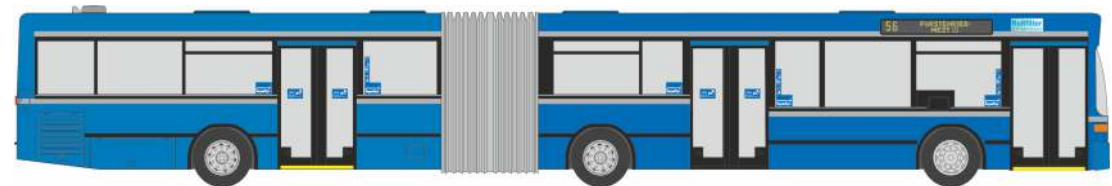

MERCEDES-BENZ O 405 GN2
„MVG - Watzinger“
76431 | 1:87 | D | 39,90 €