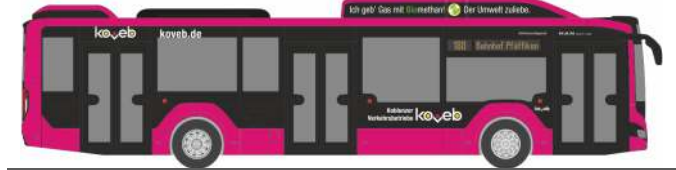

MAN Lion´s City 12 G ´18
„Koveb, Koblenz“
75351 | 1:87 | D | 33,90 €