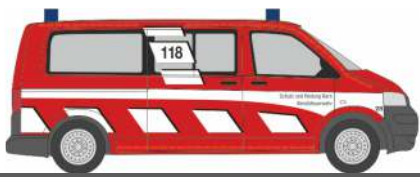

Made in Germany

NEUHEITEN 11.-12.2021

AUTOMODELLE
IN PERFEKTION

VOLKSWAGEN T5 '03
„FW Bern“
51941 | 1:87 | CH | 17,90 €

VOLKSWAGEN T6
„Zoll“
53819 | 1:87 | LU | 19,90 €

VOLKSWAGEN T6.1
„Katastrophenschutz Niedersachsen“
53821 | 1:87 | D | 19,90 €

VOLKSWAGEN T6.1
„Malteser Wilhelmshaven“
53827 | 1:87 | D | 19,90 €

VOLKSWAGEN T6.1
„Brandweer“
53829 | 1:87 | NL | 19,90 €

VOLKSWAGEN T6.1
„Rettungszweckverband Chemnitz - Erzgebirge“
53832 | 1:87 | D | 19,90 €