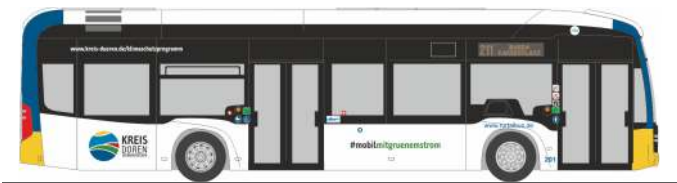

MERCEDES-BENZ eCitaro
„Rurtalbus Kreis Düren“
75536 | 1:87 | D | 33,90 €