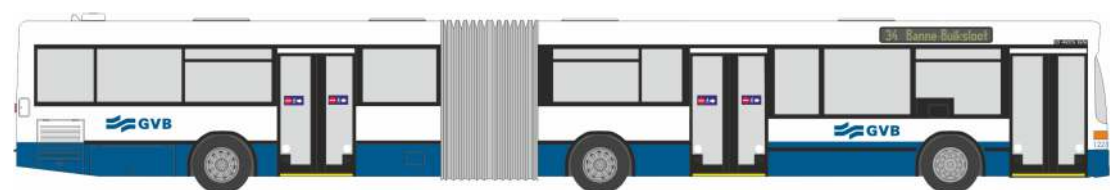

MERCEDES-BENZ O 405 GN2
„GVB“
76433 | 1:87 | NL | 39,90 €