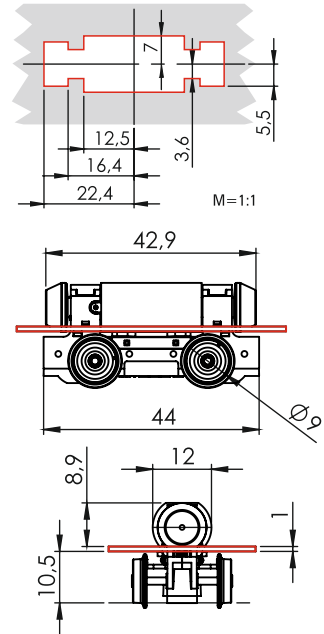

Universalantrieb - Festeinbau
 digitale Schnittstelle NEXT 18,
 Motor 12V = 4 Räder,

Achsstand 23mm
 70824 | H0 | 58,39 €
 70825 | H0m | 58,39 €

Achsstand 30,5mm
 70826 | H0 | 58,39 €
 70827 | H0m | 58,39 €