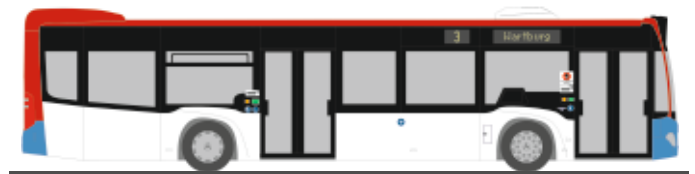

MAGIRUS DLK 32 '18
„FW Potsdam“
68587 | 1:87 | D | 28,17 €

VOLKSWAGEN Crafter
„Polizei“
53115 | 1:87 | AT | 17,44 €

STROBEL RTW '18
„ASB Berlin“
76260 | 1:87 | D | 23,30 €

SCHLINGMANN Varus HLF
„FW Eppingen“
72918 | 1:87 | D | 27,20 €

SOLARIS Urbino 12 '14 electric
„Stadtbus Schwäbisch Hall“
73042 | 1:87 | D | 33,04 €

MERCEDES-BENZ Citaro `15
„BSAG Bremen“
73471 | 1:87 | D | 32,07 €

MERCEDES-BENZ Citaro `15
„Wartburgmobil“
73463 | 1:87 | D | 32,07 €