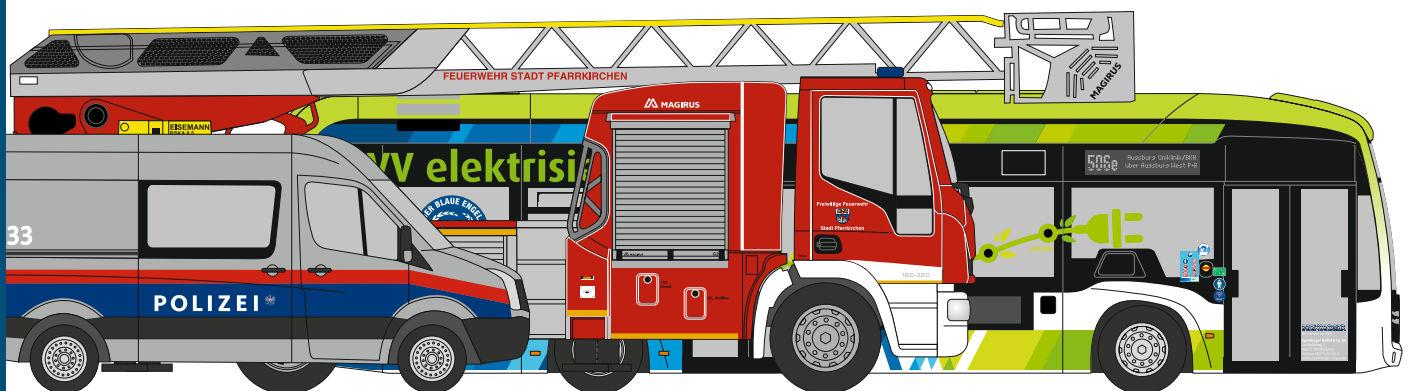

Made in Germany

NEUHEITEN

Herbst 2020

RIETZEAUTOMODELLE

AUTOMODELLE
IN PERFEKTION

MAGIRUS DLK 32 '18
„FW Waldrach“
68586 | 1:87 | D | 28,17 €

MAGIRUS DLK 32 '18
„FW Pfarrkirchen“
68585 | 1:87 | D | 28,17 €

MAGIRUS DLK 32 '18
„FW Halle / Saale“
68584 | 1:87 | D | 28,17 €

SOLARIS Urbino 12 '14 electric
„Stadtbus Schwäbisch Hall“
73042 | 1:87 | D | 33,04 €

MERCEDES-BENZ Citaro `15
„BSAG Bremen“
73471 | 1:87 | D | 32,07 €

MERCEDES-BENZ Citaro `15
„Wartburgmobil“
73463 | 1:87 | D | 32,07 €

MERCEDES-BENZ eCitaro
„HEAG mobilo“
75528 | 1:87 | D | 33,04 €

MERCEDES-BENZ eCitaro
„AVV-Egenberger“
75529 | 1:87 | D | 33,04 €

MAN Lion's City 12 '18 electric
„Voyages Ecker“
76310 | 1:87 | LU | 33,04 €

SOLARIS Urbino 12 '19 electric
„MVG-Ettenhuber“
76804 | 1:87 | D | 33,04 €

Universalantrieb - Drehgestell
 Drehgestell digitale Schnittstelle NEXT 18,
 Motor 12V = 4 Räder, **Achsstand 23mm**
 70822 | H0 | 58,39 €
 70823 | H0m | 58,39 €