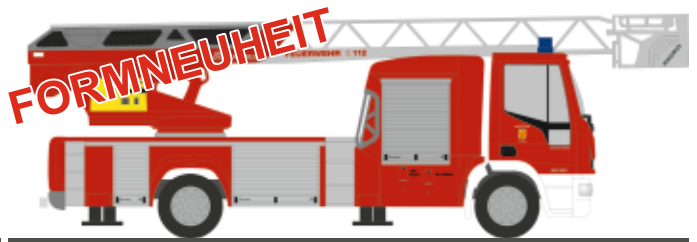

Made in Germany

NEUHEITEN

Herbst 2020

RIETZEAUTOMODELLE

AUTOMODELLE
IN PERFEKTION

MAGIRUS DLK 32 '18
„FW Waldrach“
68586 | 1:87 | D | 28,17 €

MAGIRUS DLK 32 '18
„FW Pfarrkirchen“
68585 | 1:87 | D | 28,17 €

MAGIRUS DLK 32 '18
„FW Halle / Saale“
68584 | 1:87 | D | 28,17 €

MAGIRUS DLK 32 '18
„FW Potsdam“
68587 | 1:87 | D | 28,17 €

VOLKSWAGEN Crafter
„Polizei“
53115 | 1:87 | AT | 17,44 €

STROBEL RTW '18
„ASB Berlin“
76260 | 1:87 | D | 23,30 €

SCHLINGMANN Varus HLF
„FW Eppingen“
72918 | 1:87 | D | 27,20 €