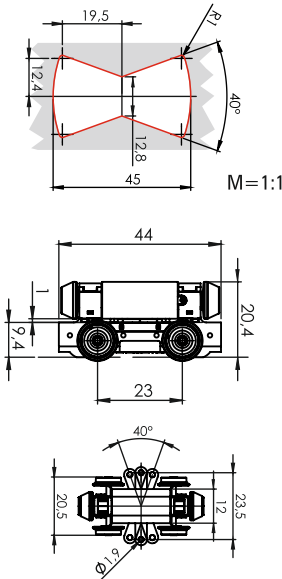

SOLARIS Urbino 12 '19 electric
„MVG-Ettenhuber“
76804 | 1:87 | D | 33,04 €

Universalantrieb - Festeinbau
digitale Schnittstelle NEXT 18,
Motor 12V = 4 Räder,

Achsstand 23mm
70824 | H0 | 58,39 €
70825 | H0m | 58,39 €

Achsstand 30,5mm
70826 | H0 | 58,39 €
70827 | H0m | 58,39 €