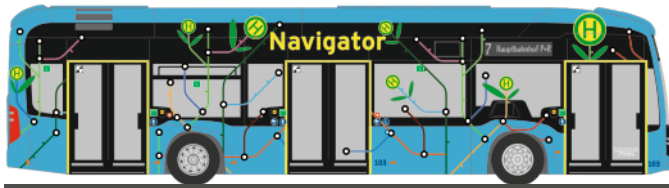

collectors
edition

MERCEDES-BENZ eCitaro
„Nahverkehr Schwerin“
75530 | 1:87 | D | 33,04 €

collectors
edition