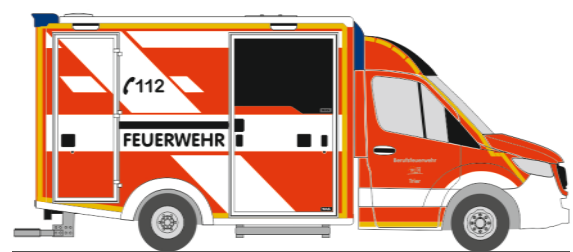

WIEMARSCHER Ambulanzf. Design-RTW ´18
„FW Trier“
76241 | 1:87 | D | 23,30 €