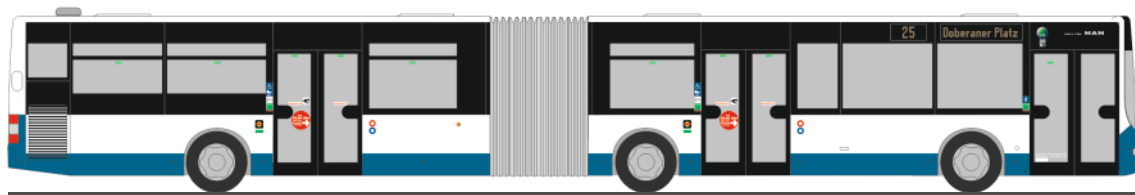

MAN Lion`s City G´15
„RSAG, Rostock“
72792 | 1:87 | D | 35,97 €