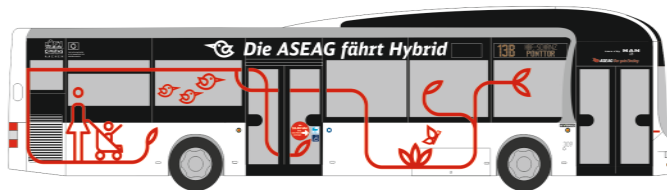

MAN Lion's City Hybrid
„ASEAG“
67636 | 1:87 | D | 33,04 €