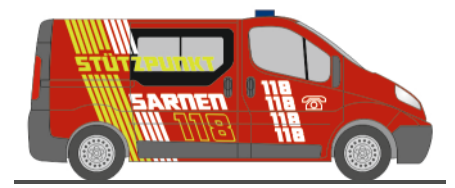

Made in Germany

NEUHEITEN 01.-02.2021

RIETZEAUTOMODELLE

AUTOMODELLE
IN PERFEKTION

VOLKSWAGEN Golf 7 Variant
„Zoll“
32207 | 1:87 | D | 16,47 €

STREETSCOOTER Work
„Heag Mobilo“
33041 | 1:87 | D | 16,47 €

OPEL Vivaro
„Stützpunktfeuerwehr Sarnen“
51287 | 1:87 | CH | 17,44 €