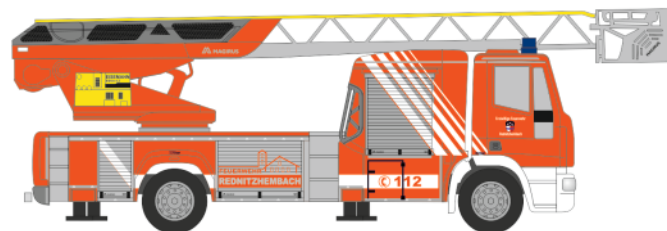

WIEMARSCHER Ambulanzf. Design-RTW ´18
„FW Trier“
76241 | 1:87 | D | 23,30 €

SYSTEM STROBEL RTW ´18
„Johanniter Mannheim“
76252 | 1:87 | D | 23,30 €

GSF RTW ´18
„DRK Verden“
76264 | 1:87 | D | 23,30 €

SCHLINGMANN MAN TLF
„FW Potsdam“
68273 | 1:87 | D | 27,20 €