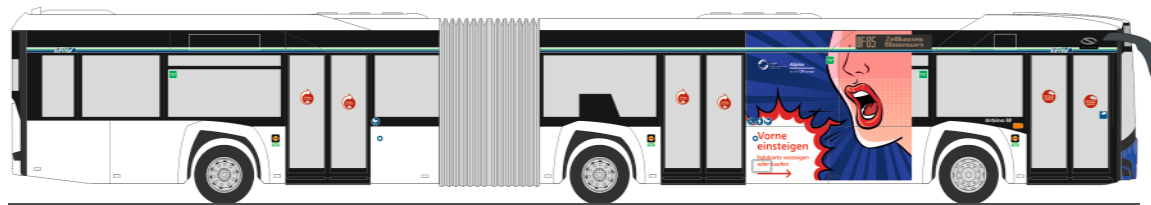

DUEWAG
„Dresdner Verkehrsbetriebe“
STRA01078 | 1:87 | D | 126,63 €

SIEMENS Combino
„Augsburger Verkehrsgesellschaft“
STRA01079 | 1:87 | D | 146,12 €

MAN Lion`s City G´15
 „RSAG, Rostock“
 72792 | 1:87 | D | 35,97 €