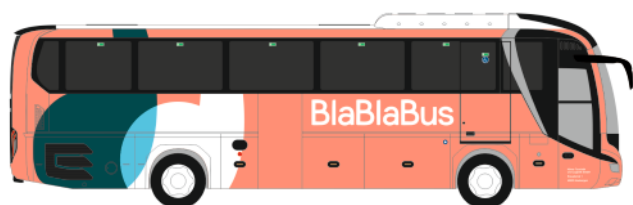

MAN Lion's Coach ´17
„BlaBlaBus“
74843 | 1:87 | FR | 33,04 €