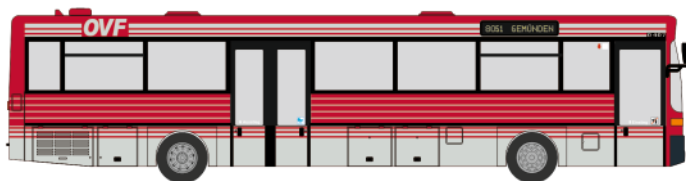

MERCEDES-BENZ O 407
„OVF Franken“
77325 | 1:87 | D | 33,04 €