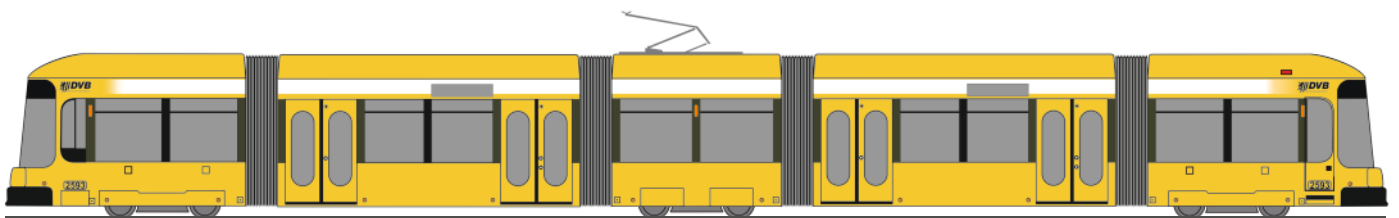

DUEWAG
„Dresdner Verkehrsbetriebe“
STRA01078 | 1:87 | D | 126,63 €