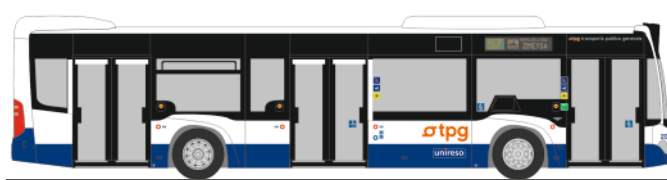

MAN Lion's Coach L ´17
„Keolis“
74845 | 1:87 | BE | 33,04 €

MERCEDES-BENZ O 407
„OVF Franken“
77325 | 1:87 | D | 33,04 €

MAN Lion's City Hybrid
„ASEAG“
67636 | 1:87 | D | 33,04 €

MERCEDES-BENZ Citaro ´15
„RhönEnergie Fulda-Bundeswehr“
73467 | 1:87 | D | 33,04 €