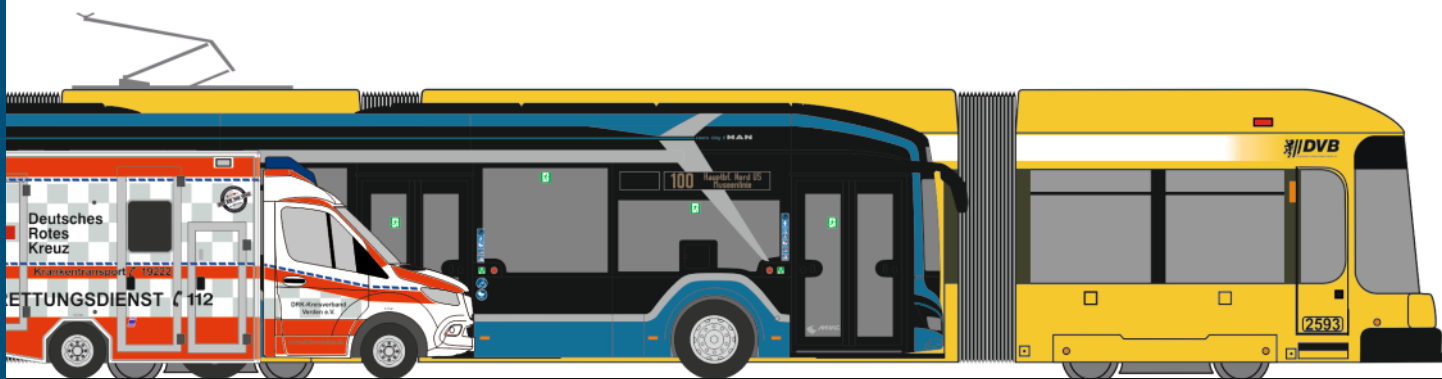

Made in Germany

NEUHEITEN 01.-02.2021

RIETZEAUTOMODELLE

AUTOMODELLE
IN PERFEKTION

VOLKSWAGEN Golf 7 Variant
„Zoll“
32207 | 1:87 | D | 16,47 €

STREETSCOOTER Work
„Heag Mobilo“
33041 | 1:87 | D | 16,47 €

OPEL Vivaro
„Stützpunktfeuerwehr Sarnen“
51287 | 1:87 | CH | 17,44 €