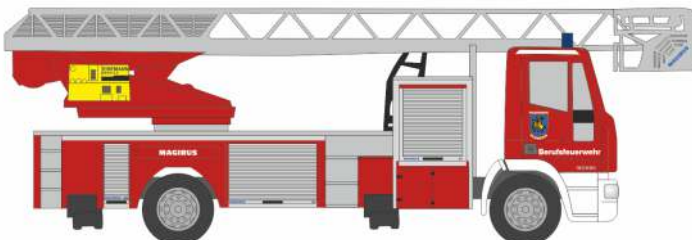

SYSTEM STROBEL RTW ´18
„DRK Schwalm-Eder“
76211 | 1:87 | D | 23,30 €

GSF RTW ´18
„FW Beckum“
76224 | 1:87 | D | 23,30 €

MAN Dekon-P
„BF Magdeburg“
68051 | 1:87 | D | 27,20 €

MAGIRUS Eurofire
„FW Göppingen“
68315 | 1:87 | D | 27,20 €