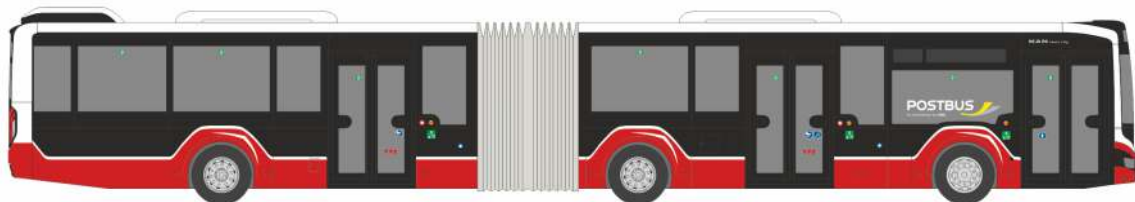

MAN Lion`s City 18`18
„Postbus-Wiener Linien“
75809 | 1:87 | AT | 35,97 €