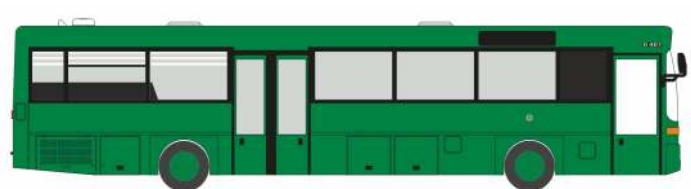

MERCEDES-BENZ O 407
„Durchsuchungsbus Polizei Hessen“
77320 | 1:87 | D | 33,04 €