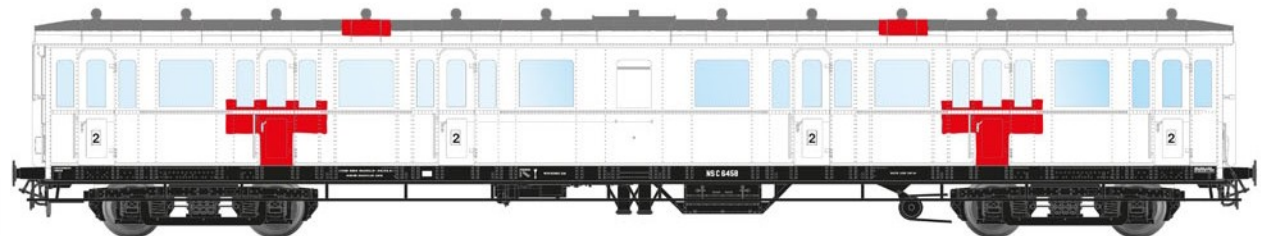

READY-MADE / FERTIG / MONTÉ PEINT H0: 487.801.87

20.252.01 - NS C12c C6458